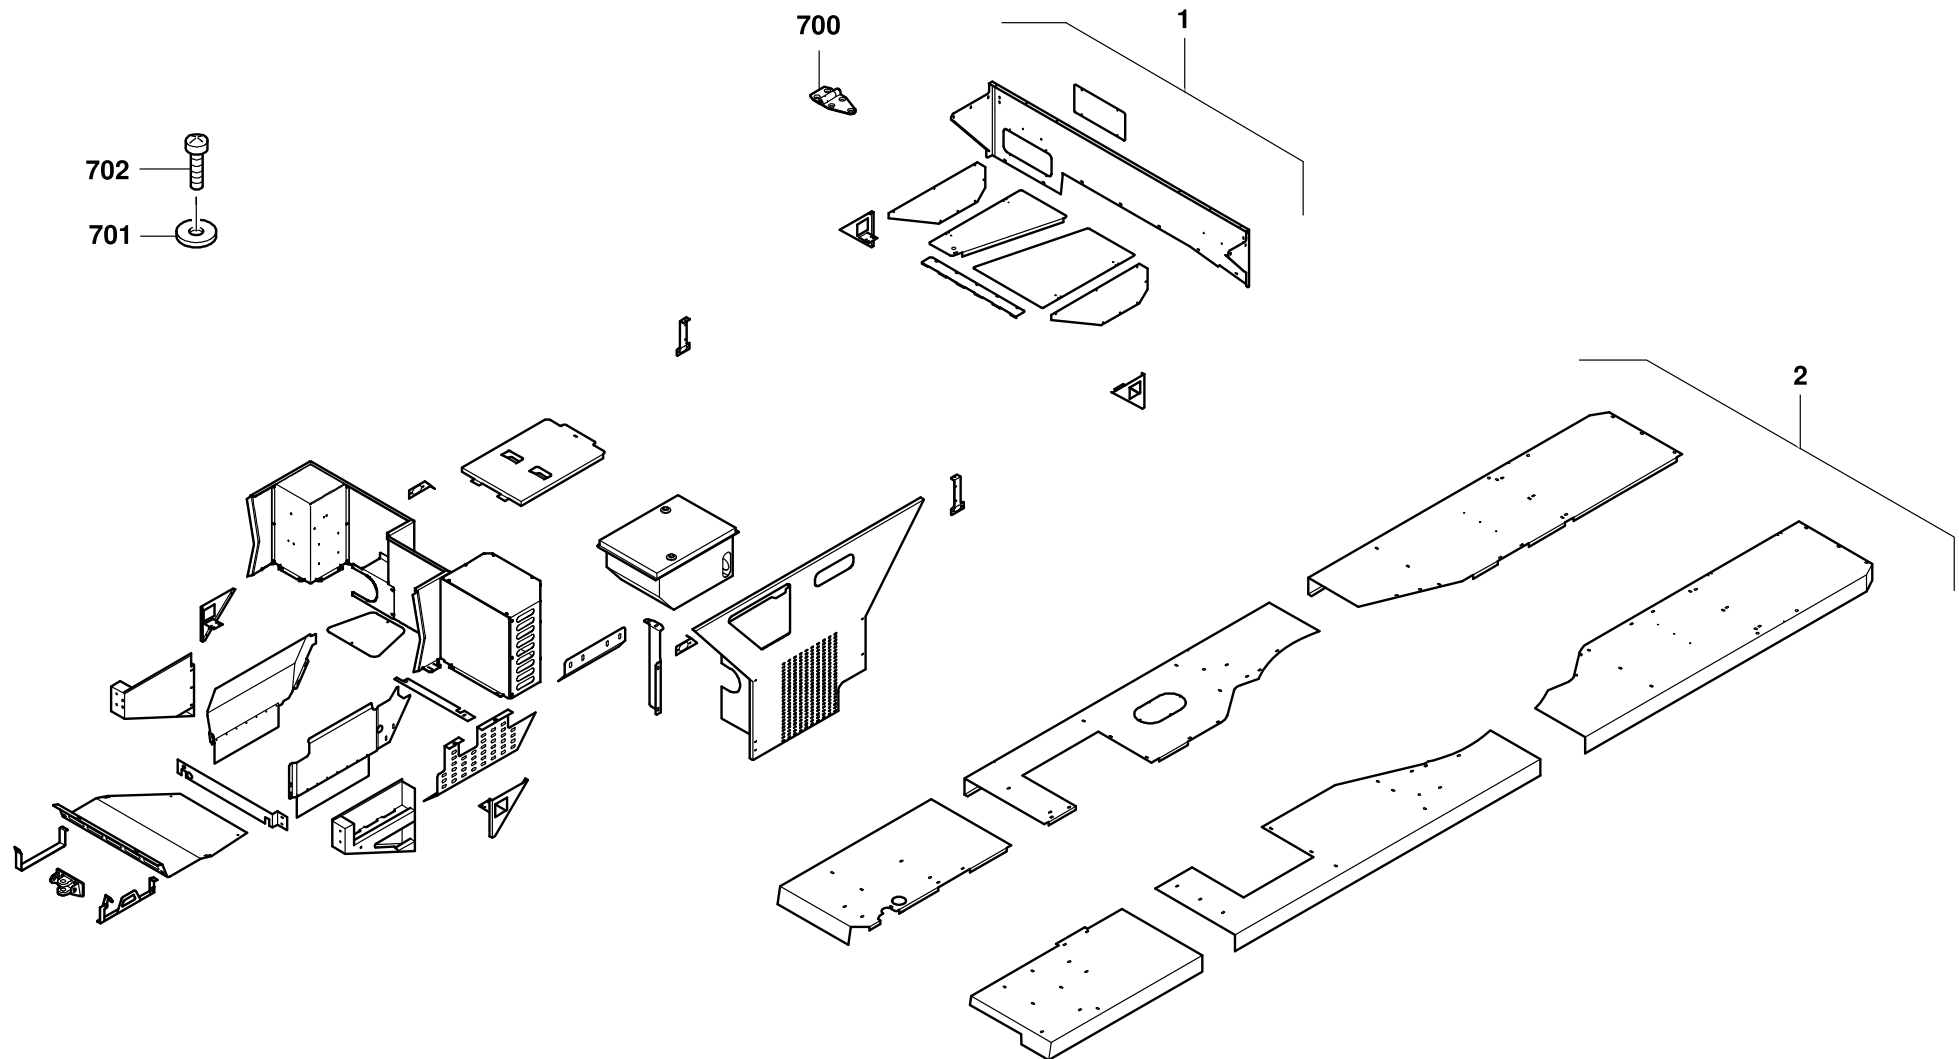

GROVEABDECKUNG 2,55 M
COVERING 2,55 MBILDТАFEL
PICTORIAL DISPLAYGMK 3050
BE 503
G 034

04.13

3205049-ETL A

1/2

3205049-A-BL01-0413-0000

GROVEABDECKUNG 2,55 M
COVERING 2,55 MBILDТАFEL
PICTORIAL DISPLAY**GMK 3050**
BE 503
G 034

04.13

3205049-ETL A

2/2